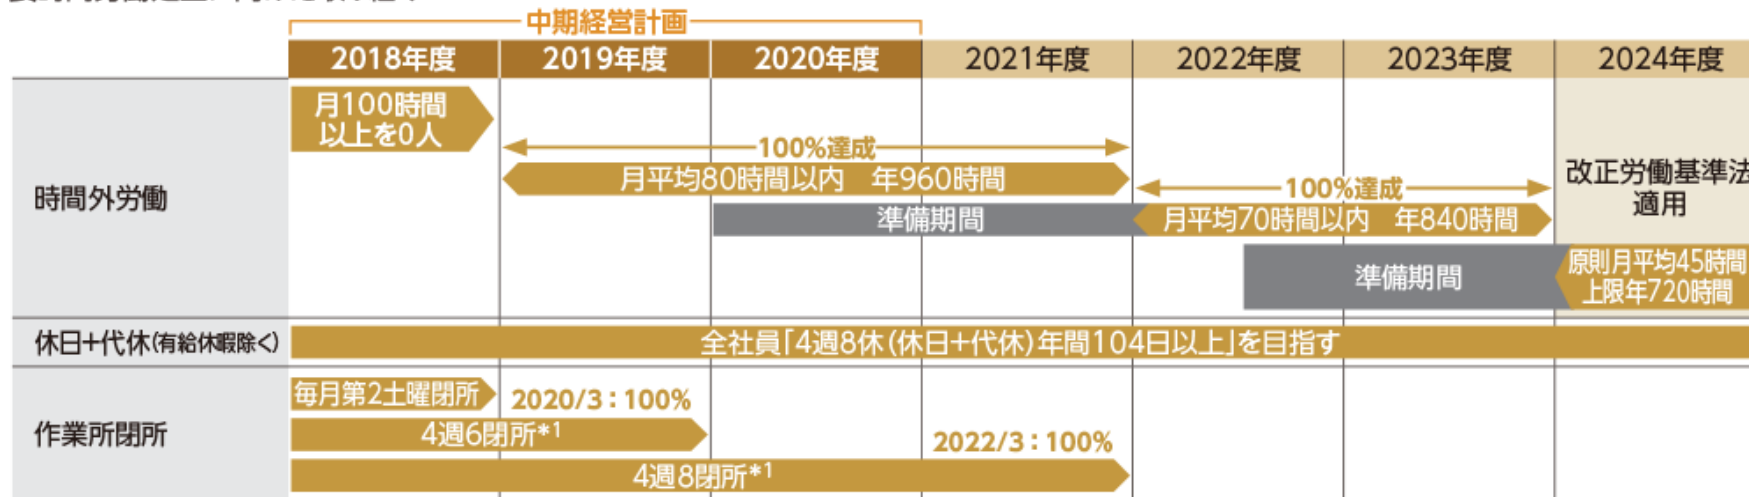

長時間労働是正に向けた取り組み

*1 適用困難事業所を除く